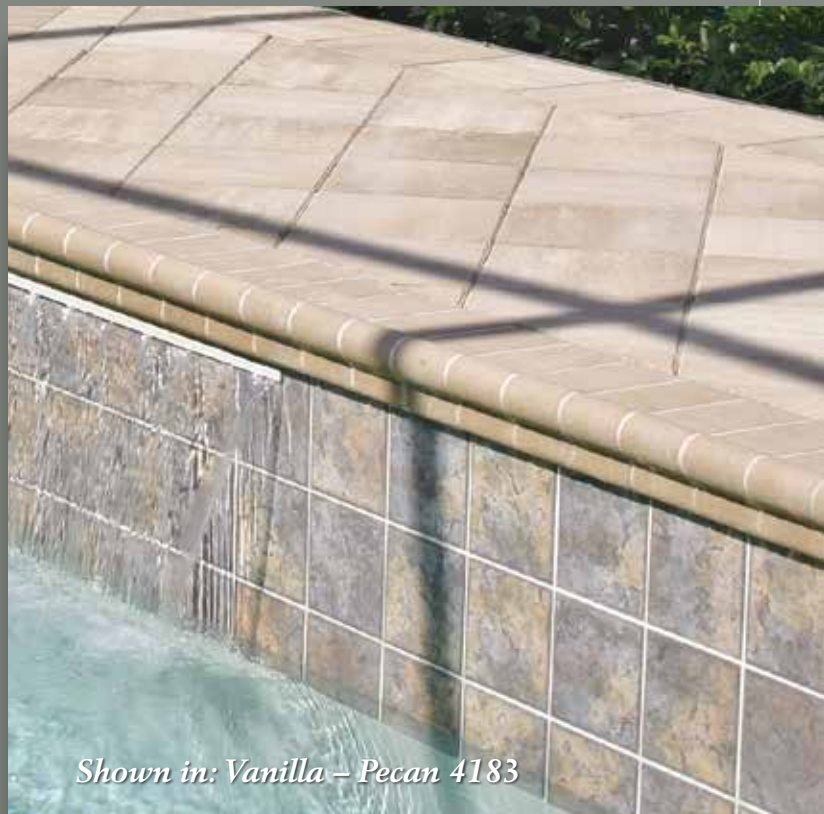

## *Euro 2pc*

*Shown in: Antique Red - Yellow - Charcoal 114606*

*Large Piece: Width - 6 1/4", Length - 9 1/2"*

*Small Piece: Width - 6 1/4", Length - 6 1/4"*

*Thickness: 1 1/4"/30mm*

*2 3/8"/60mm*

*12x12*

*Shown in: Vanilla - Pecan 4183*