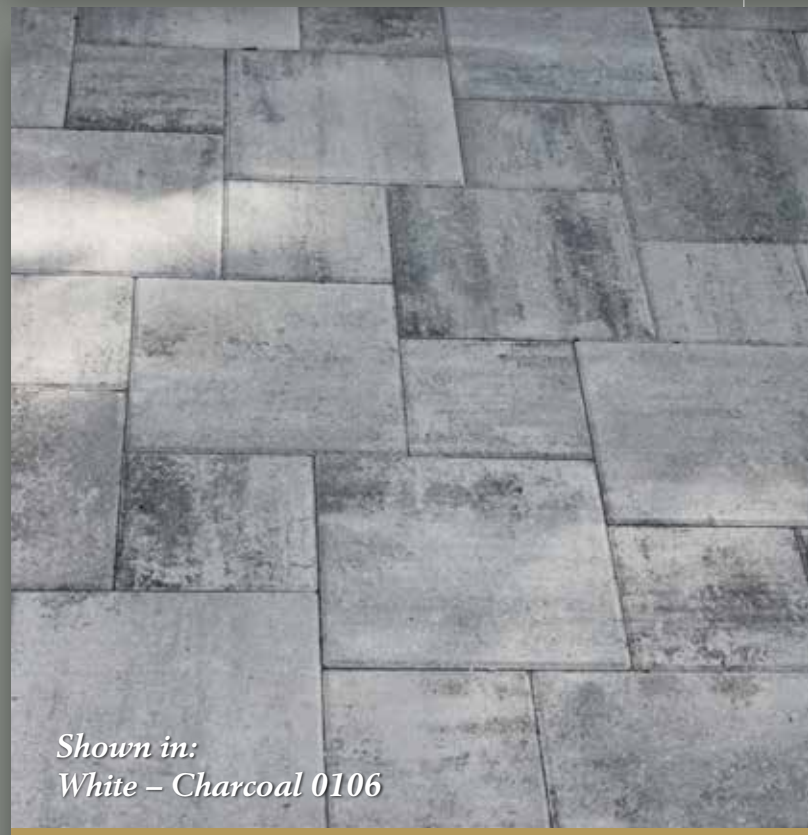

*Width - 8", Length - 8"
Width - 12", Length - 12"
Thickness: 2 ³/₈" / 60mm*